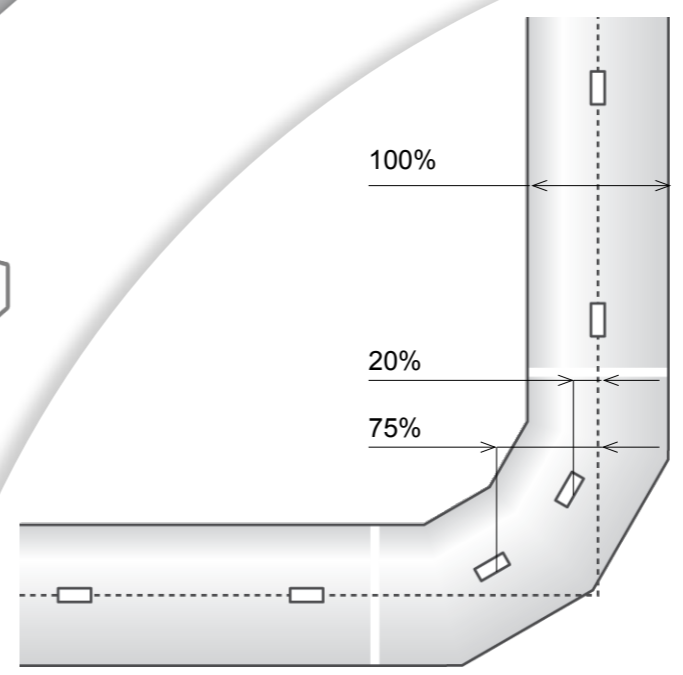

Dubbel upphängning

2 std SafeTrack-vulster

Ytterligare detaljerad måttsättning finns på eventuella bilagda projekteringsritningar eller kan avläsas vid respektive position på följesedeln.

SafeTrack

Generell information

Leverans- och installationsdokumentation finns i kartongen märkt med INFO-symbol.

Rumsmärkning

Typ av montage

Profiler märkta med såg-symbol ska ej kapas ytterligare.

0980006-S

AIR THE WAY YOU WANT

* 20 mm spalt "utvändigt" mellan SafeTrack och sidan av utblåsingsstos
 ** 60 mm spalt "invändigt" mellan SafeTrack och sidan av utblåsingsstos

Notera att det kan finnas information även på baksidan

Enkel upphängning

1 std SafeTrack-vulst

SafeGång StrapUp

- Gängad fläns
- Kontramutter
- M6 gängstång (std. 1 m)
- SafeTrack
- Alu-upphängningsprofil*
- SafeJoint (200 mm)
- SafeTrack
- Ändstycke (monteras innan textilkaneln monteras i SafeTrack-skenan)

Notera att det kan finnas information även på baksidan

Dolt spännband

Referenspunkt för måttsättning

Blixtlås

Ihopskarvad SafeTrack-skena snäpps fast i alu-upphängningsprofilerna.

*Alu-upphängningsprofiler placeras med jämna avstånd längs textilkanelsektionerna. Se följesedel för specificerat antal.