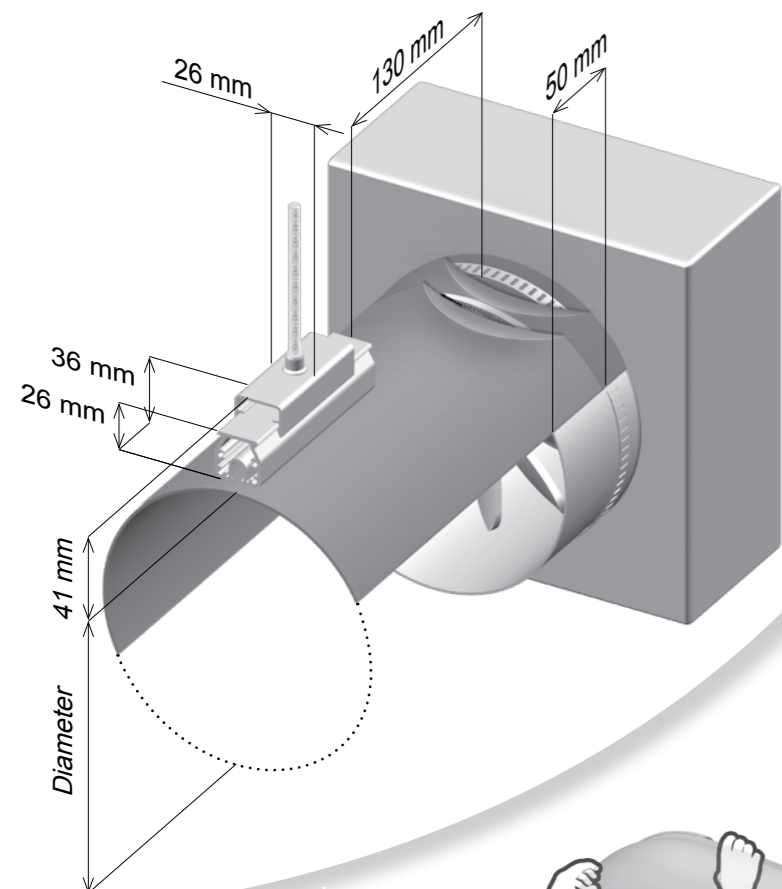

Dubbel upphängning

2 std SafeTrack-vulster

Ytterligare detaljerad måttsättning finns på eventuella bilagda projekteringsritningar eller kan avläsas vid respektive position på följesedeln.

SafeTrack

Generell information

Leverans- och installationsdokumentation finns i kartongen märkt med INFO-symbol.

Rumsmärkning

Typ av montage

Profiler märkta med såg-symbol ska ej kapas ytterligare.

0980006-S

AIR THE WAY YOU WANT

* 20 mm spalt "utvändigt" mellan SafeTrack och sidan av utblåsingsstos
 ** 60 mm spalt "invändigt" mellan SafeTrack och sidan av utblåsingsstos

Notera att det kan finnas information även på baksidan

Enkel upphängning

1 std SafeTrack-vulst

SafeGång StrapUp

- Gängad fläns
- Kontramutter
- M6 gängstång (std. 1 m)
- SafeTrack
- Alu-upphängningsprofil*
- SafeJoint (200 mm)
- SafeTrack
- Ändstycke (monteras innan textilkaneln monteras i SafeTrack-skenan)

Notera att det kan finnas information även på baksidan

Dolt spännband

Referenspunkt för måttsättning

Blixtlås

Ihopskarvad SafeTrack-skena snäpps fast i alu-upphängningsprofilerna.

*Alu-upphängningsprofiler placeras med jämna avstånd längs textilkanelsektionerna. Se följesedel för specificerat antal.