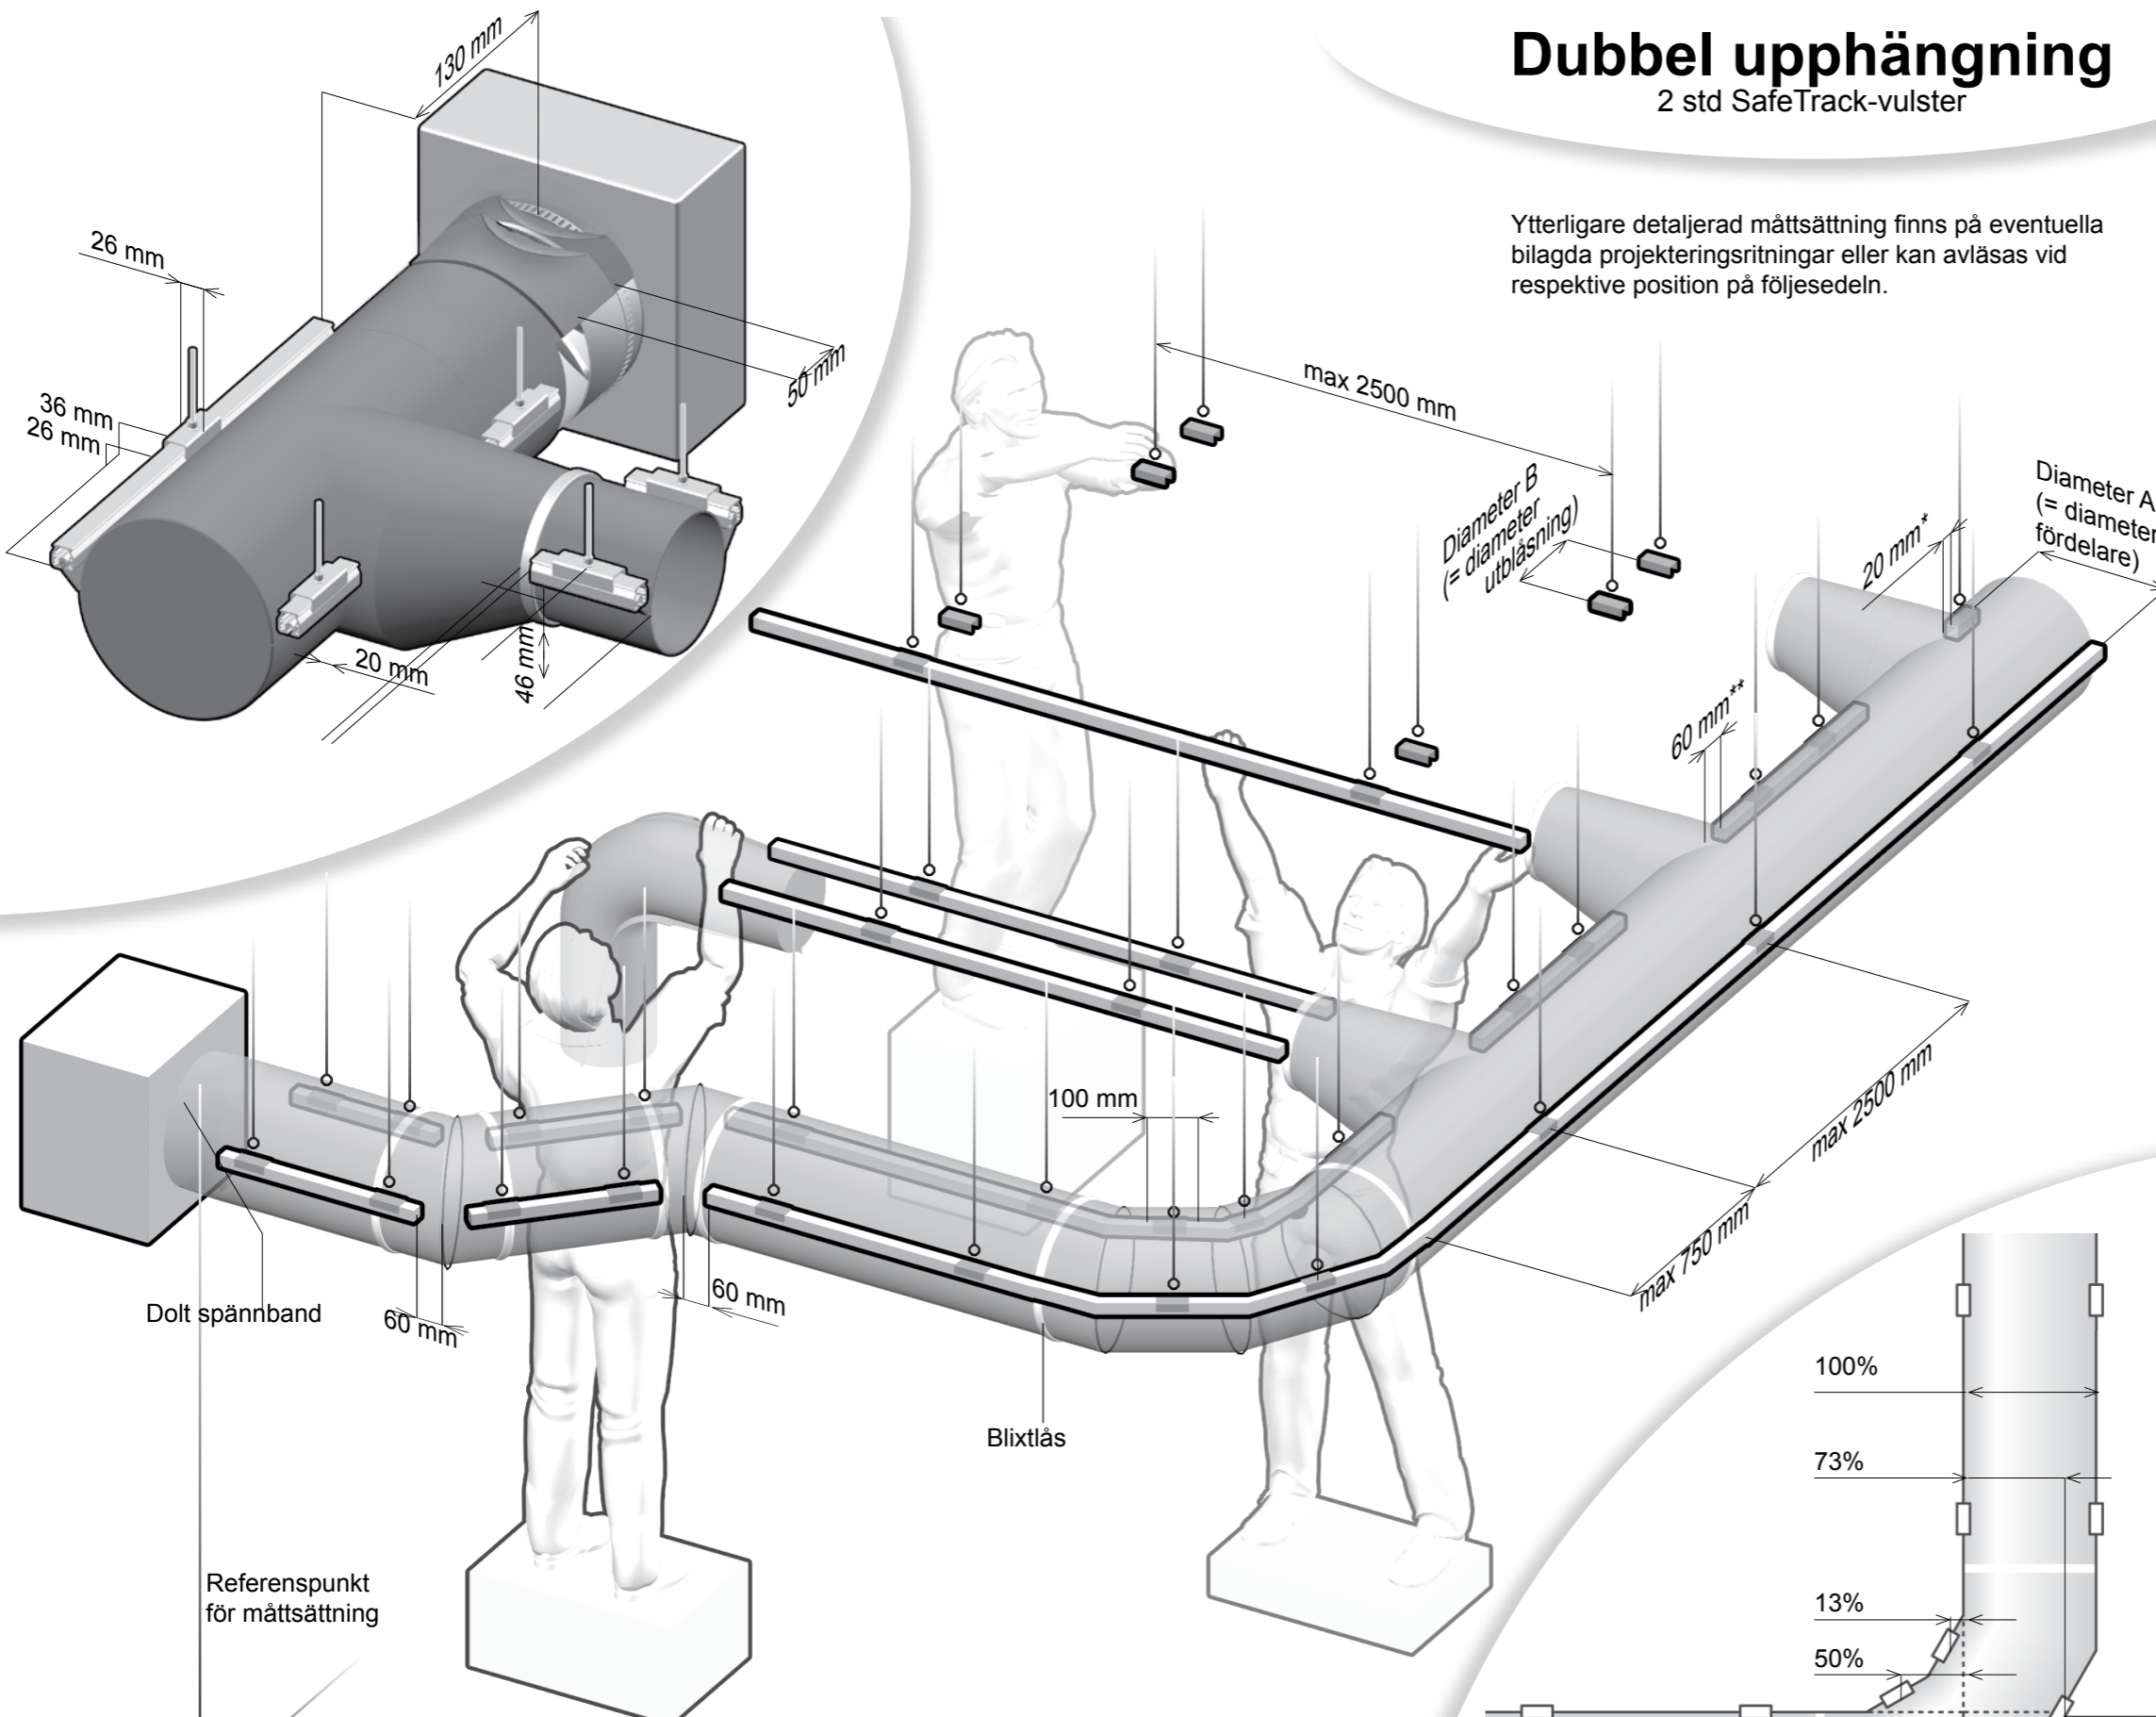

Dubbel upphängning

2 std SafeTrack-vulster

Ytterligare detaljerad måttsättning finns på eventuella bilagda projekteringsritningar eller kan avläsas vid respektive position på följesedeln.

SafeTrack

Generell information

Leverans- och installationsdokumentation finns i kartongen märkt med INFO-symbol.

Rumsmärkning

Typ av montage

Profiler märkta med såg-symbol ska ej kapas ytterligare.

0980006-S

AIR THE WAY YOU WANT

* 20 mm spalt "utvändigt" mellan SafeTrack och sidan av utblåsingsstos
 ** 60 mm spalt "invändigt" mellan SafeTrack och sidan av utblåsingsstos

Notera att det kan finnas information även på baksidan

Enkel upphängning

1 std SafeTrack-vulst

SafeGång StrapUp

- Gängad fläns
- Kontramutter
- M6 gängstång (std. 1 m)
- SafeTrack
- Alu-upphängningsprofil*
- SafeJoint (200 mm)
- SafeTrack
- Ändstycke (monteras innan textilkaneln monteras i SafeTrack-skenan)

Notera att det kan finnas information även på baksidan

Dolt spännband

Referenspunkt för måttsättning

Blixtlås

Ihopskarvad SafeTrack-skena snäpps fast i alu-upphängningsprofilerna.

*Alu-upphängningsprofiler placeras med jämna avstånd längs textilkanelsektionerna. Se följesedel för specificerat antal.