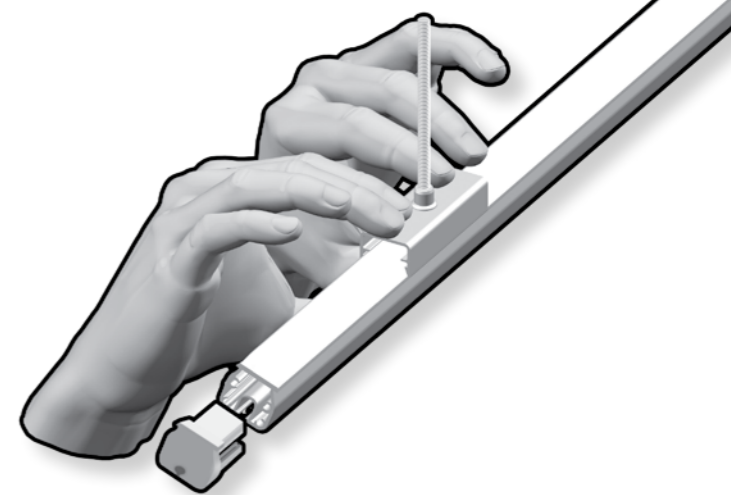

Dubbel upphängning

2 std SafeTrack-vulster

Ytterligare detaljerad måttsättning finns på eventuella bilagda projekteringsritningar eller kan avläsas vid respektive position på följesedeln.

SafeTrack

Generell information

Leverans- och installationsdokumentation finns i kartongen märkt med INFO-symbol.

Rumsmärkning

Typ av montage

Profiler märkta med såg-symbol ska ej kapas ytterligare.

0980006-S

AIR THE WAY YOU WANT

* 20 mm spalt "utvändigt" mellan SafeTrack och sidan av utblåsingsstos
 ** 60 mm spalt "invändigt" mellan SafeTrack och sidan av utblåsingsstos

Notera att det kan finnas information även på baksidan

Enkel upphängning

1 std SafeTrack-vulst

SafeGång StrapUp

- Gängad fläns
- Kontramutter
- M6 gängstång (std. 1 m)
- SafeTrack
- Alu-upphängningsprofil*
- SafeJoint (200 mm)
- SafeTrack
- Ändstycke (monteras innan textilkaneln monteras i SafeTrack-skenan)

Notera att det kan finnas information även på baksidan

Dolt spännband

Referenspunkt för måttsättning

Blixtlås

Ihopskarvad SafeTrack-skena snäpps fast i alu-upphängningsprofilerna.

*Alu-upphängningsprofiler placeras med jämna avstånd längs textilkanelsektionerna. Se följesedel för specificerat antal.