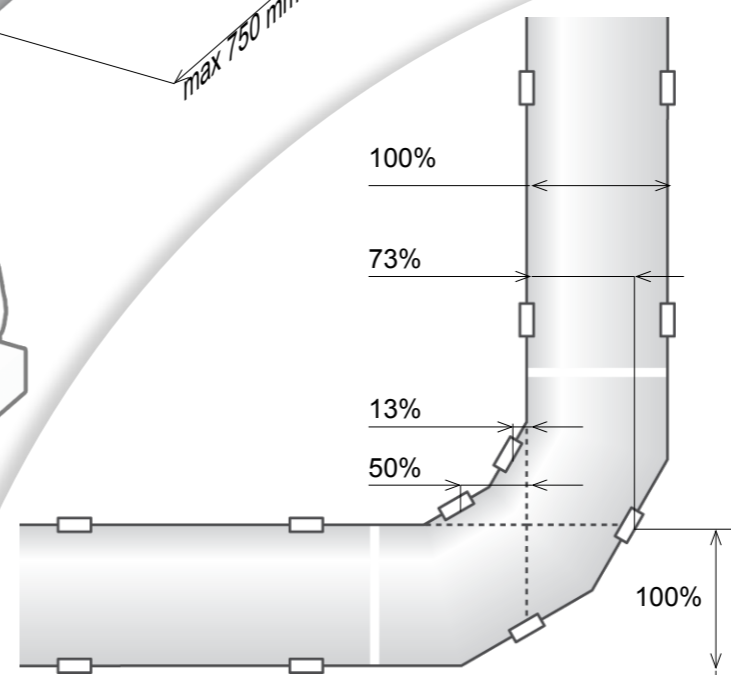

Dubbel upphängning

2 std SafeTrack-vulster

Ytterligare detaljerad måttsättning finns på eventuella bilagda projekteringsritningar eller kan avläsas vid respektive position på följesedeln.

SafeTrack

Generell information

Leverans- och installationsdokumentation finns i kartongen märkt med INFO-symbol.

Rumsmärkning

Typ av montage

Profiler märkta med såg-symbol ska ej kapas ytterligare.

0980006-S

AIR THE WAY YOU WANT

* 20 mm spalt "utvändigt" mellan SafeTrack och sidan av utblåsingsstos
 ** 60 mm spalt "invändigt" mellan SafeTrack och sidan av utblåsingsstos

Notera att det kan finnas information även på baksidan

Enkel upphängning

1 std SafeTrack-vulst

SafeGång StrapUp

- Gängad fläns
- Kontramutter
- M6 gängstång (std. 1 m)
- SafeTrack
- Alu-upphängningsprofil*
- SafeJoint (200 mm)
- SafeTrack
- Ändstycke (monteras innan textilkaneln monteras i SafeTrack-skenan)

Notera att det kan finnas information även på baksidan

Dolt spännband

Referenspunkt för måttsättning

Blixtlås

Ihopskarvad SafeTrack-skena snäpps fast i alu-upphängningsprofilerna.

*Alu-upphängningsprofiler placeras med jämna avstånd längs textilkanelsektionerna. Se följesedel för specificerat antal.