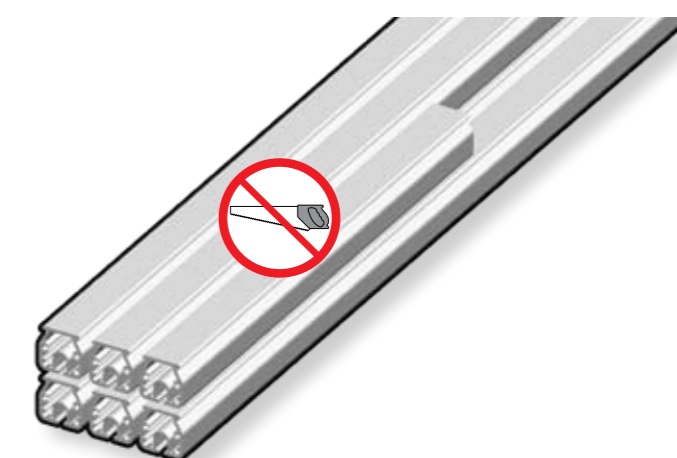

Dubbel upphängning

2 std SafeTrack-vulster

Ytterligare detaljerad måttsättning finns på eventuella bilagda projekteringsritningar eller kan avläsas vid respektive position på följesedeln.

SafeTrack

Generell information

Leverans- och installationsdokumentation finns i kartongen märkt med INFO-symbol.

Rumsmärkning

Typ av montage

Profiler märkta med såg-symbol ska ej kapas ytterligare.

0980006-S

AIR THE WAY YOU WANT

* 20 mm spalt "utvändigt" mellan SafeTrack och sidan av utblåsingsstos
 ** 60 mm spalt "invändigt" mellan SafeTrack och sidan av utblåsingsstos

Notera att det kan finnas information även på baksidan

Enkel upphängning

1 std SafeTrack-vulst

SafeGång StrapUp

- Gängad fläns
- Kontramutter
- M6 gängstång (std. 1 m)
- SafeTrack
- Alu-upphängningsprofil*
- SafeJoint (200 mm)
- SafeTrack
- Ändstycke (monteras innan textilkaneln monteras i SafeTrack-skenan)

Notera att det kan finnas information även på baksidan

Dolt spännband

Referenspunkt för måttsättning

Blixtlås

Ihopskarvad SafeTrack-skena snäpps fast i alu-upphängningsprofilerna.

*Alu-upphängningsprofiler placeras med jämna avstånd längs textilkanelsektionerna. Se följesedel för specificerat antal.