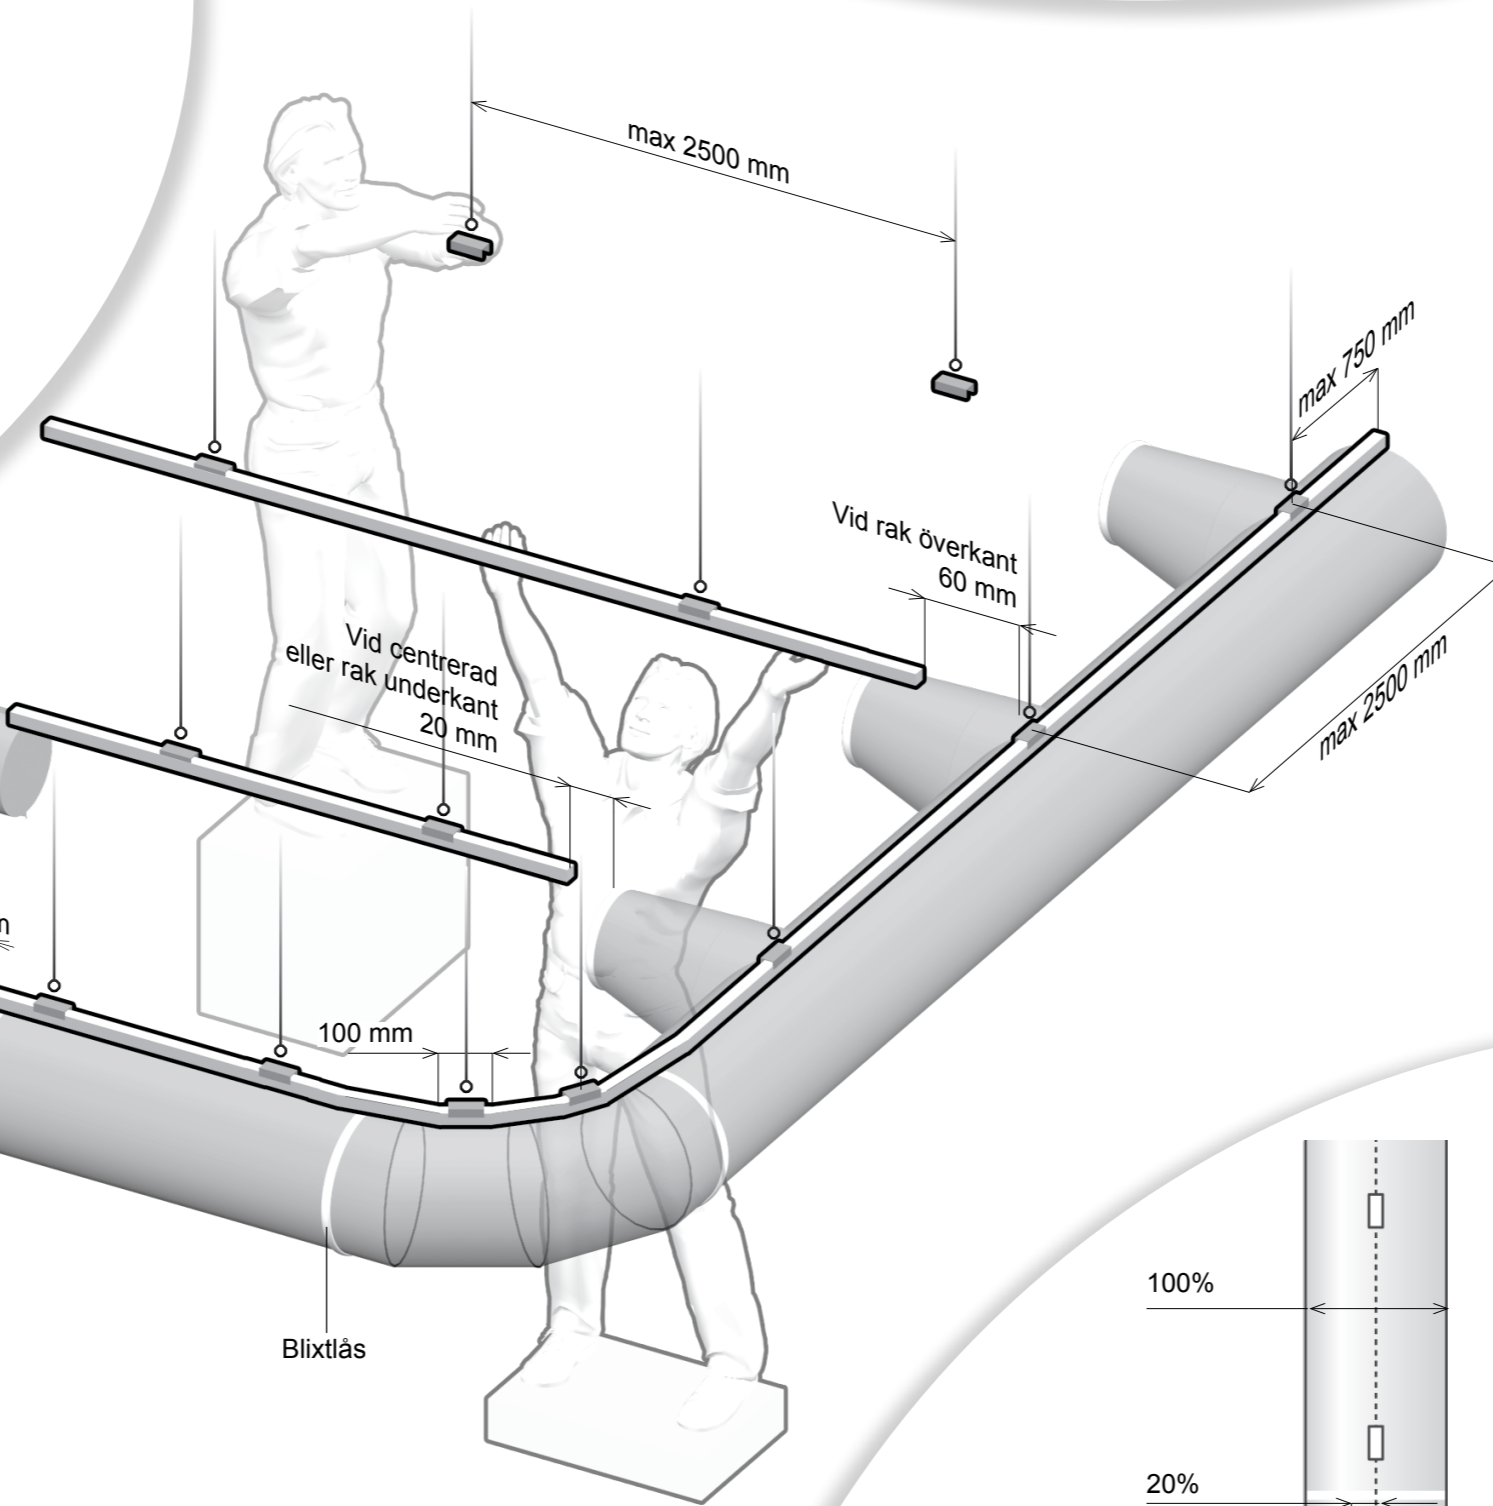

Dubbel upphängning

2 std SafeTrack-vulster

Ytterligare detaljerad måttsättning finns på eventuella bilagda projekteringsritningar eller kan avläsas vid respektive position på följesedeln.

SafeTrack

Generell information

Leverans- och installationsdokumentation finns i kartongen märkt med INFO-symbol.

Rumsmärkning

Typ av montage

Profiler märkta med såg-symbol ska ej kapas ytterligare.

0980006-S

AIR THE WAY YOU WANT

* 20 mm spalt "utvändigt" mellan SafeTrack och sidan av utblåsingsstos
 ** 60 mm spalt "invändigt" mellan SafeTrack och sidan av utblåsingsstos

Notera att det kan finnas information även på baksidan

Enkel upphängning

1 std SafeTrack-vulst

SafeGång StrapUp

- Gängad fläns
- Kontramutter
- M6 gängstång (std. 1 m)
- SafeTrack
- Alu-upphängningsprofil*
- SafeJoint (200 mm)
- SafeTrack
- Ändstycke (monteras innan textilkaneln monteras i SafeTrack-skenan)

Notera att det kan finnas information även på baksidan

Dolt spännband

Referenspunkt för måttsättning

Blixtlås

Ihopskarvad SafeTrack-skena snäpps fast i alu-upphängningsprofilerna.

*Alu-upphängningsprofiler placeras med jämna avstånd längs textilkanelsektionerna. Se följesedel för specificerat antal.